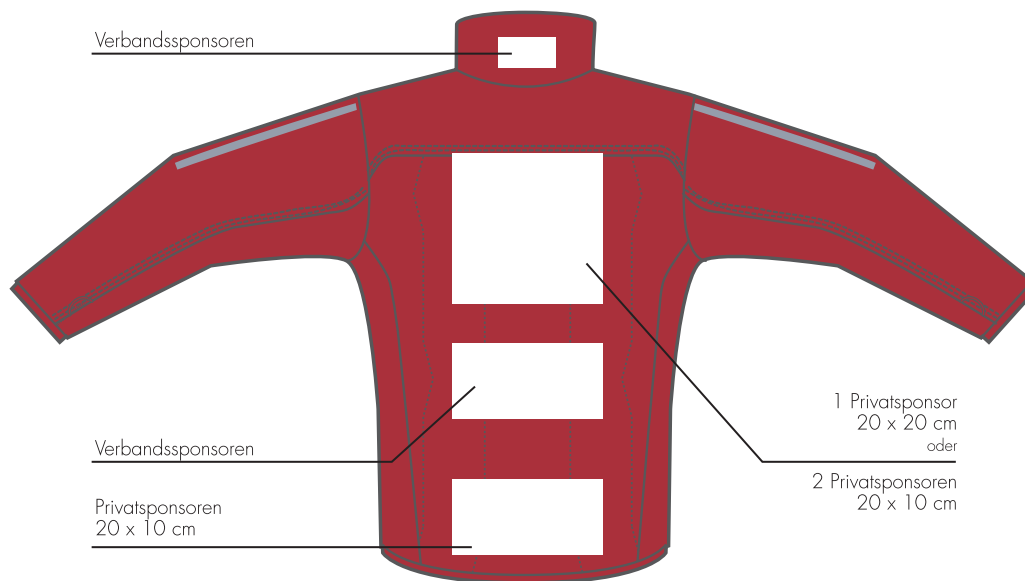

B O B - S K E L E T O N

**Sliding-Fibel Bob/Skeleton/Para
Damen & Herren**

Privatsponsor
12 x 6 cm

Verbandssponsor

Verbandssponsor

Privatsponsor

Verbandssponsor

Schrägschnittabgrenzung Privatflächen/Verbandsflächen

Schrägschnittabgrenzung Privatflächen/Verbandsflächen