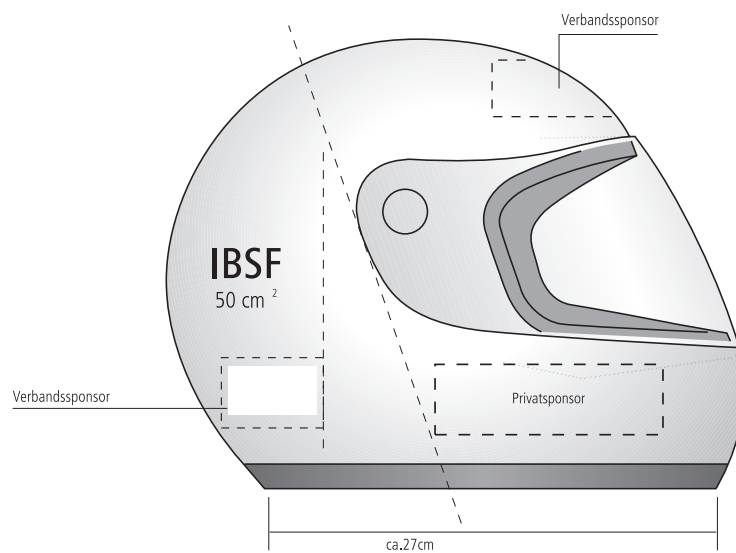

B O B - S K E L E T O N

**Sliding-Fibel Bob/Skeleton/Para
Damen & Herren**

Privatsponsor
12 x 6 cm

Verbandssponsor

Verbandssponsor

Privatsponsor

Verbandssponsor

Schrägschnittabgrenzung Privatflächen/Verbandsflächen

Schrägschnittabgrenzung Privatflächen/Verbandsflächen