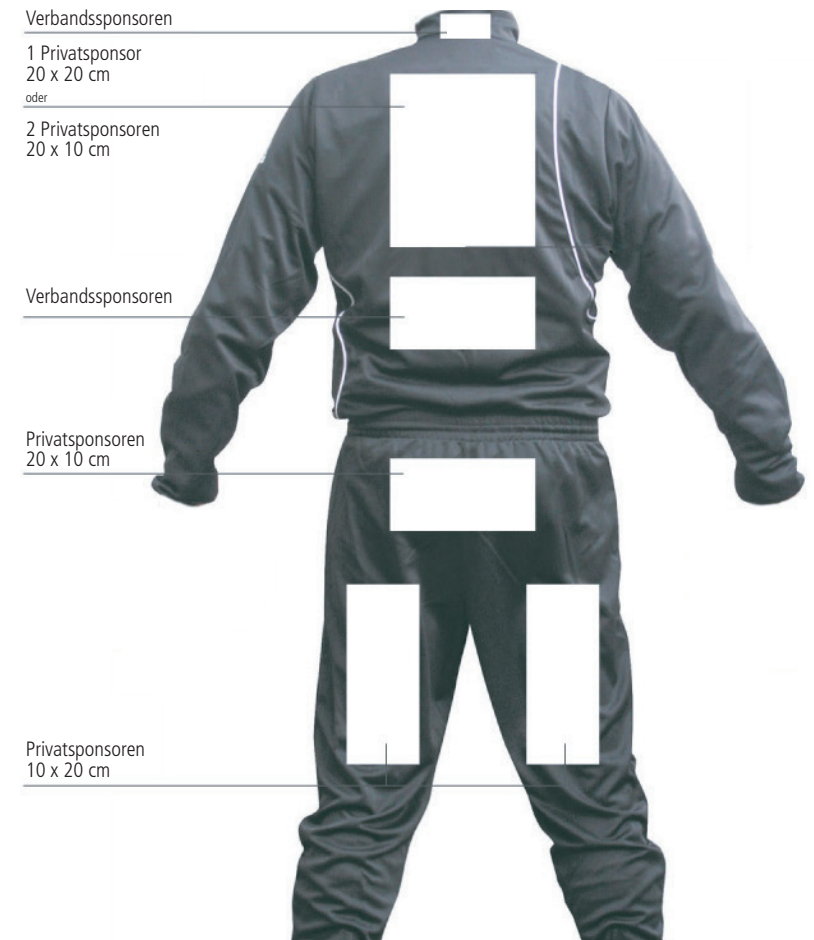

B O B - S K E L E T O N

**Sliding-Fibel Bob/Skeleton/Para
Damen & Herren**

Privatsponsor
12 x 6 cm

Verbandssponsor

Verbandssponsor

Privatsponsor

Verbandssponsor

Schrägschnittabgrenzung Privatflächen/Verbandsflächen

Schrägschnittabgrenzung Privatflächen/Verbandsflächen