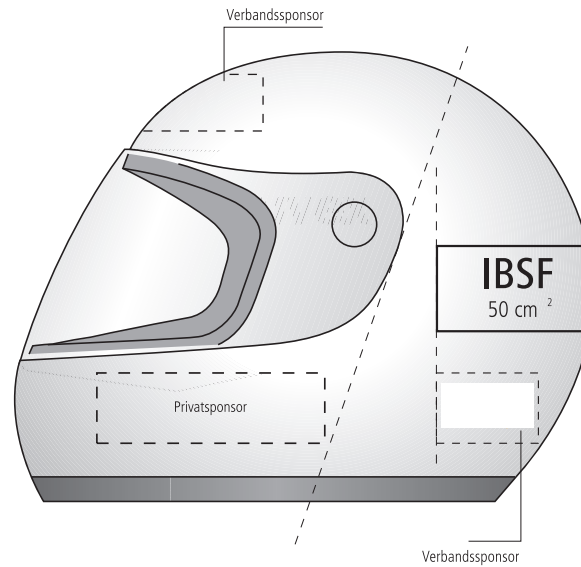

B O B - S K E L E T O N

**Sliding-Fibel Bob/Skeleton/Para
Damen & Herren**

Privatsponsor
12 x 6 cm

Verbandssponsor

Verbandssponsor

Privatsponsor

Verbandssponsor

Schrägschnittabgrenzung Privatflächen/Verbandsflächen

Schrägschnittabgrenzung Privatflächen/Verbandsflächen