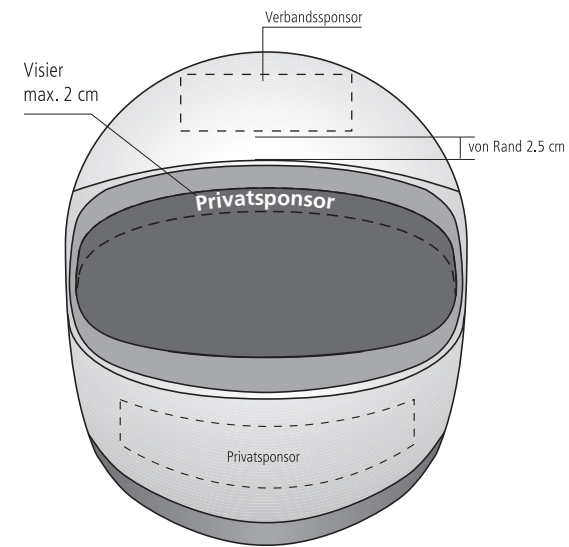

B O B - S K E L E T O N

**Sliding-Fibel Bob/Skeleton/Para
Damen & Herren**

Privatsponsor
12 x 6 cm

Verbandssponsor

Verbandssponsor

Privatsponsor

Verbandssponsor

Schrägschnittabgrenzung Privatflächen/Verbandsflächen

Schrägschnittabgrenzung Privatflächen/Verbandsflächen