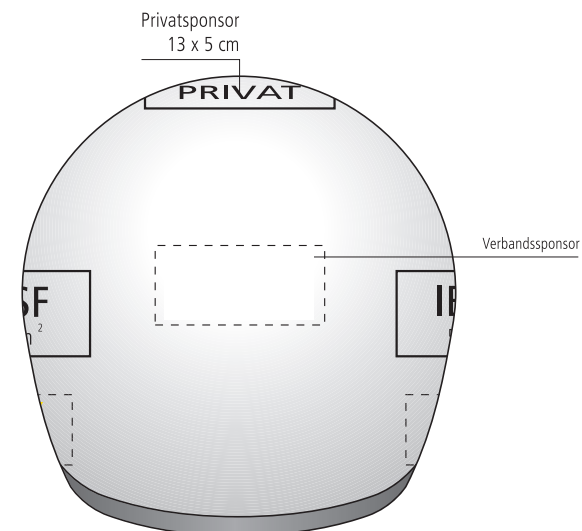

B O B - S K E L E T O N

**Sliding-Fibel Bob/Skeleton/Para
Damen & Herren**

Privatsponsor
12 x 6 cm

Verbandssponsor

Verbandssponsor

Privatsponsor

Verbandssponsor

Schrägschnittabgrenzung Privatflächen/Verbandsflächen

Schrägschnittabgrenzung Privatflächen/Verbandsflächen